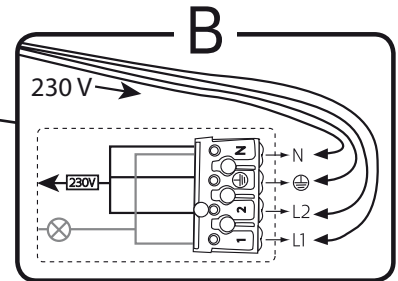

1

2

230 V

OBS! Endast behörig elektriker
OBS! Må bare monteres av autorisert elektriker
OBS! Skal tilsluttes af autoriseret elektriker
HUOM! Vain asianmukainen sähkömies
NOTE! Authorized personnel only

3