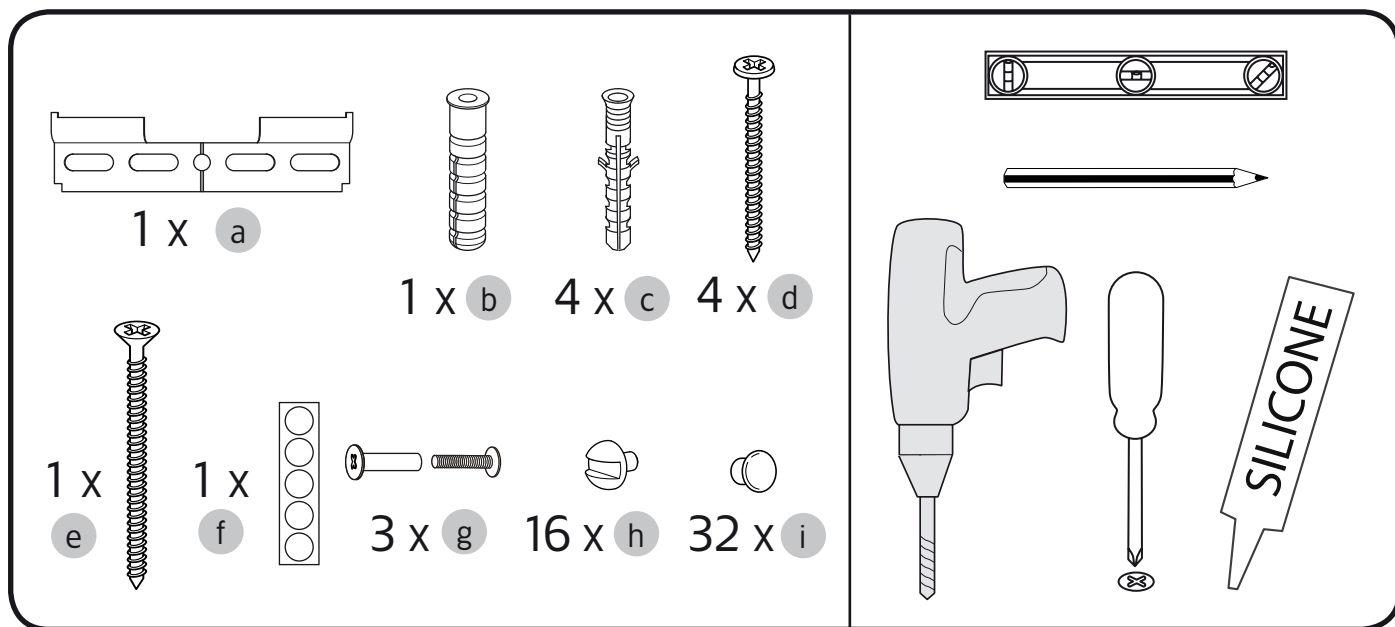

Hafa® Sun 900

	Hafa Svarvaregatan 5, Box 525 SE-301 80 Halmstad SWEDEN	Garanti/Warranty. Service, resevdelar/spare-parts Sweden: Tel: +46 (0)35 15 44 75 Norway: Tel: +47 69 31 02 30 Finland: Puh: 0207 43 50 00	www.hafa.se www.hafa.dk www.hafabad.no www.hafa.se www.hafabathroom.ru www.hafa.eu	E-mail: service@hafa.se service@hafabad.no