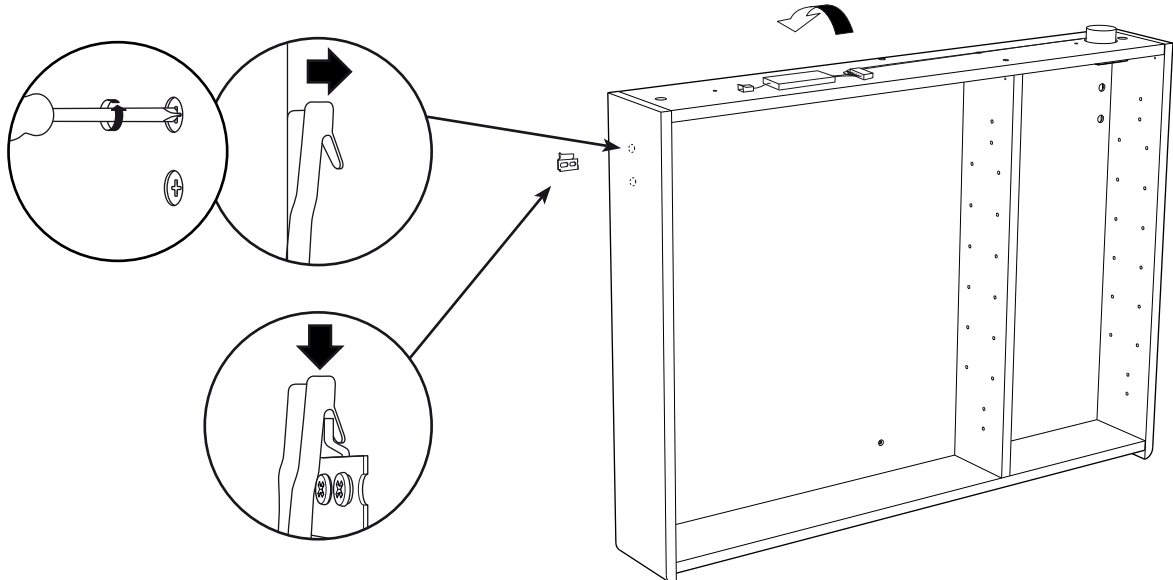

230 V

OBS! Endast behörig elektriker
OBS! Må bare monteres av autorisert elektriker
OBS! Skal tilsluttes af autoriseret elektriker
HUOM! Vain asianmukainen sähkömies
NOTE! Authorized personnel only

3