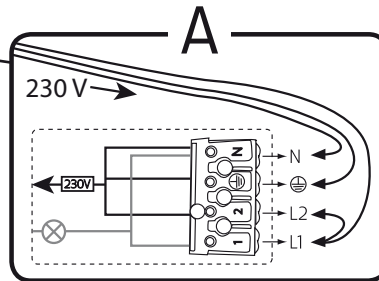

1

2

230 V

OBS! Endast behörig elektriker
OBS! Må bare monteres av autorisert elektriker
OBS! Skal tilsluttes af autoriseret elektriker
HUOM! Vain asianmukainen sähkömies
NOTE! Authorized personnel only

3