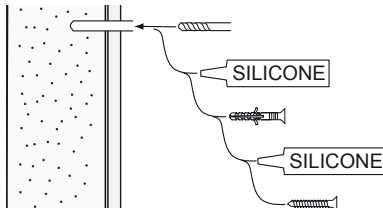

alt.

**SE**

Vid montering på regelvägg på ett avstånd av 1 m från badkar eller dusch måste väggen alltid förstärkas. Alla skruvfästningar skall ske i massiv konstruktion, t.ex betong, i regler eller särskild konstruktionsdetalj. Skruvfästning får inte göras enbart i golv-, eller väggskiva. Krav på tätning gäller både i våtzon 1 och 2. Material för tätning ska fästa mot underlaget och vara vattenbeständigt, mögelresistent och åldersbeständigt.