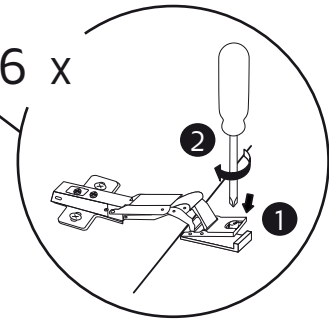

8

6 x

i

alt.

SE

Vid montering på regelvägg på ett avstånd av 1 m från badkar eller dusch måste väggen alltid förstärkas. Alla skruvfästningar skall ske i massiv konstruktion, t.ex betong, i regler eller särskild konstruktionsdetalj. Skruvfästning får inte göras enbart i golv-, eller väggskiva. Krav på tätning gäller både i våtzon 1 och 2. Material för tätning ska fästa mot underlaget och vara vattenbeständigt, mögelresistent och åldersbeständigt.

"Denna produkt är anpassad till branschregler Säker Vatteninstallation. Leverantören garanterar produktens funktion om branschreglerna och monteringsanvisningen följs."

Ett auktoriserat VVS-företag är garanti för att installationen utförs fackmannamässigt.

GB

Below are Swedish recommendations:

When installing on a stud wall at a distance of 1 m from a bath or shower, the wall must always be strengthened. All screws must be fixed to solid structures, such as concrete, studs or special structural components. Screws must not be fixed to flooring or wall sheets alone. Requirements for sealing apply in wet zones 1 and 2. Sealing materials must be fixed to the underlying layer and must be waterproof, mould-resistant and age-resistant.

"This product matches the Säker Vatteninstallation regulatory body's rules for the industry. The supplier guarantees the function of this product if the industry rules and installation instructions are adhered to."

An authorised HVAC company is your guarantee that the installation has been carried out in a professional manner.

Hafa®

Hafa
Svarvaregatan 5, Box 525
SE-301 80 Halmstad
SWEDEN

Garanti/Warranty.
Service, resevdelar/spare-parts
Sweden: Tel: +46 (0)35 15 44 75
Norway: Tel: +47 69 31 02 30
Finland: Puh: 0207 43 50 00