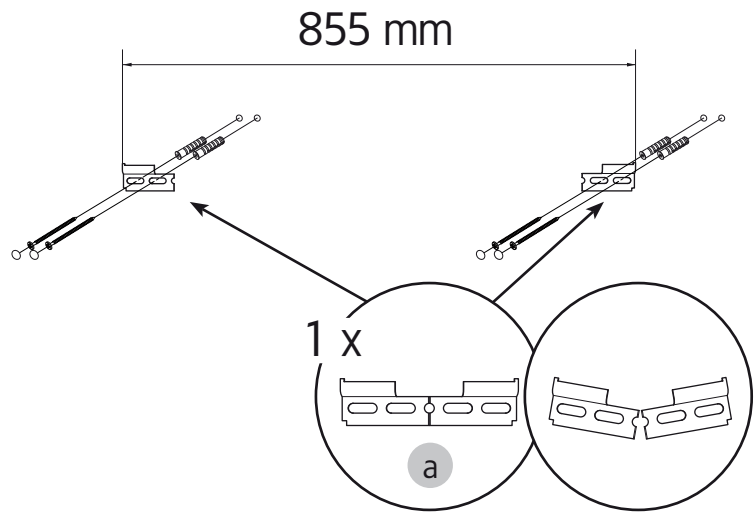

1

2

230 V

OBS! Endast behörig elektriker
OBS! Må bare monteres av autorisert elektriker
OBS! Skal tilsluttes af autoriseret elektriker
HUOM! Vain asianmukainen sähkömies
NOTE! Authorized personnel only

3