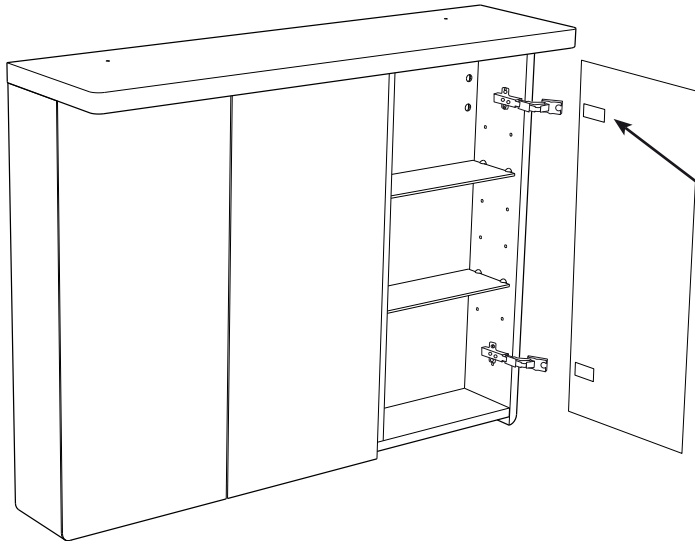

8

6 x

i

alt.

SE

Vid montering på regelvägg på ett avstånd av 1 m från badkar eller dusch måste väggen alltid förstärkas. Alla skruvfästningar skall ske i massiv konstruktion, t.ex betong, i regler eller särskild konstruktionsdetalj. Skruvfästning får inte göras enbart i golv-, eller väggskiva. Krav på tätning gäller både i våtzon 1 och 2. Material för tätning ska fästa mot underlaget och vara vattenbeständigt, mögelresistent och åldersbeständigt.

"Denna produkt är anpassad till branschregler Säker Vatteninstallation. Leverantören garanterar produktens funktion om branschreglerna och monteringsanvisningen följs."

Ett auktoriserat VVS-företag är garanti för att installationen utförs fackmannamässigt.

GB

Below are Swedish recommendations:

When installing on a stud wall at a distance of 1 m from a bath or shower, the wall must always be strengthened. All screws must be fixed to solid structures, such as concrete, studs or special structural components. Screws must not be fixed to flooring or wall sheets alone. Requirements for sealing apply in wet zones 1 and 2. Sealing materials must be fixed to the underlying layer and must be waterproof, mould-resistant and age-resistant.

"This product matches the Säker Vatteninstallation regulatory body's rules for the industry. The supplier guarantees the function of this product if the industry rules and installation instructions are adhered to."

An authorised HVAC company is your guarantee that the installation has been carried out in a professional manner.

Hafa®

Hafa
Svarvaregatan 5, Box 525
SE-301 80 Halmstad
SWEDEN

Garanti/Warranty.
Service, resevdelar/spare-parts
Sweden: Tel: +46 (0)35 15 44 75
Norway: Tel: +47 69 31 02 30
Finland: Puh: 0207 43 50 00