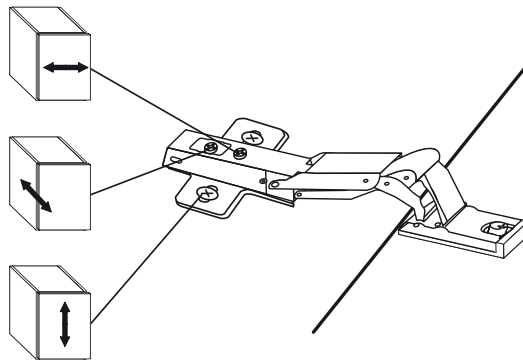

alt.

**SE**

Vid montering på regelvägg på ett avstånd av 1 m från badkar eller dusch måste väggen alltid förstärkas. Alla skruvfästningar skall ske i massiv konstruktion, t.ex betong, i regler eller särskild konstruktionsdetalj. Skruvfästning får inte göras enbart i golv-, eller väggskiva. Krav på tätning gäller både i våtzon 1 och 2. Material för tätning ska fästa mot underlaget och vara vattenbeständigt, mögelresistent och åldersbeständigt.