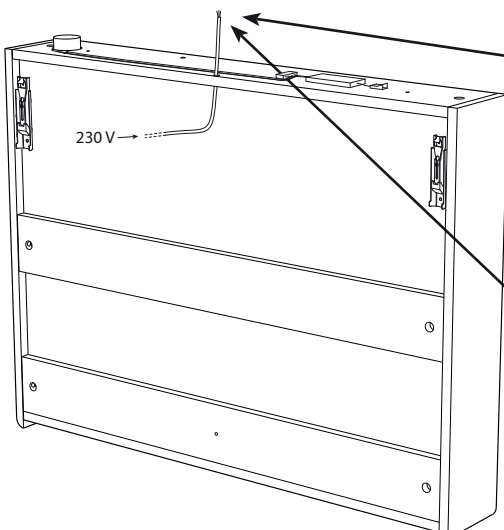

1

2

230 V

OBS! Endast behörig elektriker
OBS! Må bare monteres av autorisert elektriker
OBS! Skal tilsluttes af autoriseret elektriker
HUOM! Vain asianmukainen sähkömies
NOTE! Authorized personnel only

3