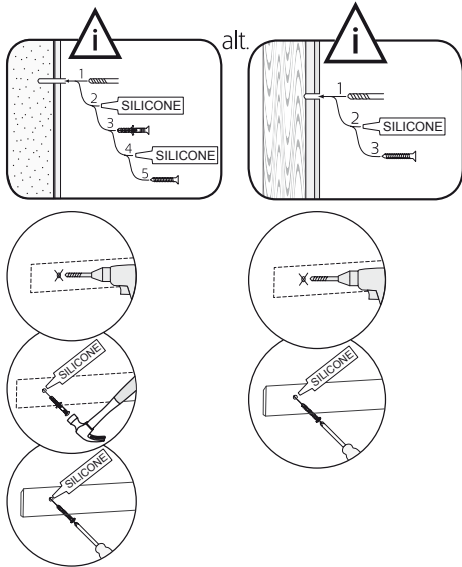

1

2

230 V

OBS! Endast behörig elektriker
OBS! Må bare monteres av autorisert elektriker
OBS! Skal tilsluttes af autoriseret elektriker
HUOM! Vain asianmukainen sähkömies
NOTE! Authorized personnel only

3